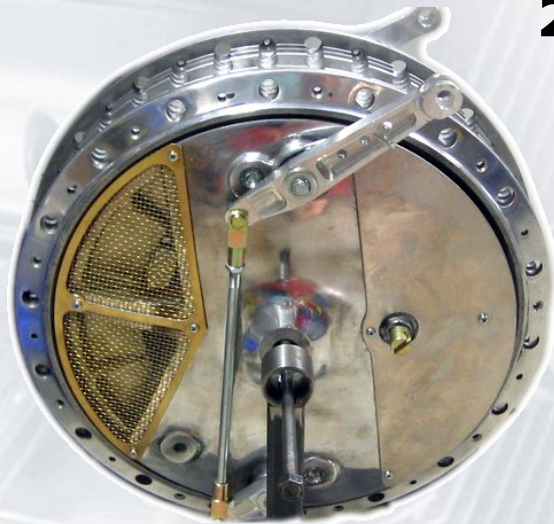

Doppel Duplex Bremstrommel

f. YAMAHA TD 2 B/ TR 2B

sowie für TD 2 B/ TR 2B / TD 2 / TR 2 / TD 3 / TR 3 / TZ 1. Serie

250 / 350 ccm

Bremstrommel Doppel Duplex 260mm Replica

Bremstrommel -Klassiker- und Replica aus früheren Zeiten.
Diese Bremstrommel ist absolut neuwertig und mit Bremsbacken versehen.
In früheren Zeiten fand diese Bremse Verwendung bei Yamaha Rennmaschinen.
Heute wird sie in vielen Veteranenmaschinen eingebaut.

Diese Bremse hat keine TÜV-Zulassung und darf im öffentlichen Straßenverkehr nicht benutzt werden.
(Vorbereitung erbeten!)

Best. Nr. 99-1006 **1499,- EUR**

Technische Daten:
Gewicht: 8,8kg
Einbaustichmaß: 130mm