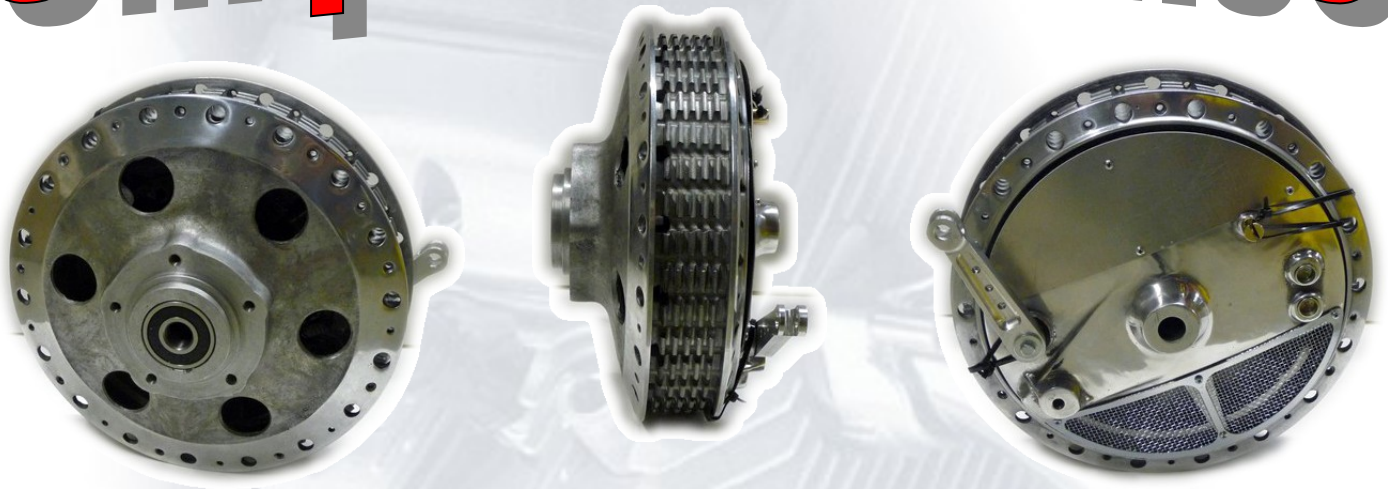

Bremstrommel 230mm für Yamaha -Hinten- Replica

Simplex Bremse

Die Yamaha Hinterbremse 230mm,
eine der Allerbesten aus früheren Zeiten.

Diese Bremstrommel ist absolut neuwertig und mit Bremsbacken versehen.
Heute wird diese Bremse oft in Verbindung mit der 260 mm Vorderbremse
aus unserem Programm kombiniert.

Die Trommel hat 36 Lochaufnahmen für Speichen.

Technische Daten:

- Gewicht 6,3 kg
- Achsdurchmesser 17mm
- Einbaustichmaß 155mm

Preis: 983,00 EUR

Artikel Nr. 98-1007

Diese Bremse hat keine
TÜV-Zulassung und darf im
öffentlichen Straßenverkehr
nicht benutzt werden!